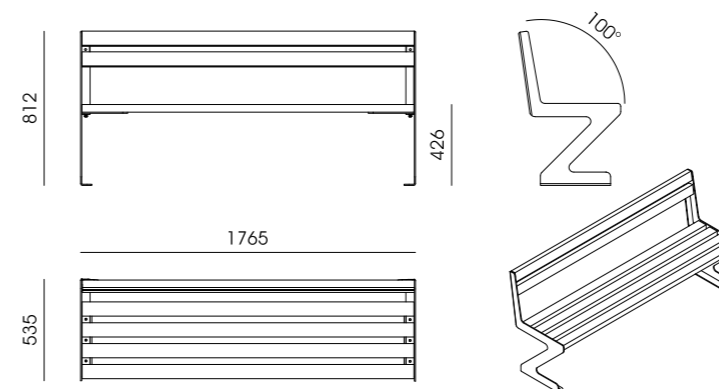

Disponibile in 3 colorazioni: legno naturale, grigio e beige.

La panchina UP unisce solidità, comfort ed estetica.

Realizzata con struttura in acciaio zincato e doghe in WPC effetto legno, è progettata per durare nel tempo e rispettare i nuovi Criteri Ambientali Minimi (CAM).

## CARATTERISTICHE TECNICHE

- Struttura in acciaio zincato verniciato a polvere.
- Doghe in WPC effetto legno disponibili in 3 colori: legno naturale, grigio e beige.
- Dimensioni: 180 x 60 x 43 cm (L x P x H seduta).
- Conforme ai nuovi CAM.