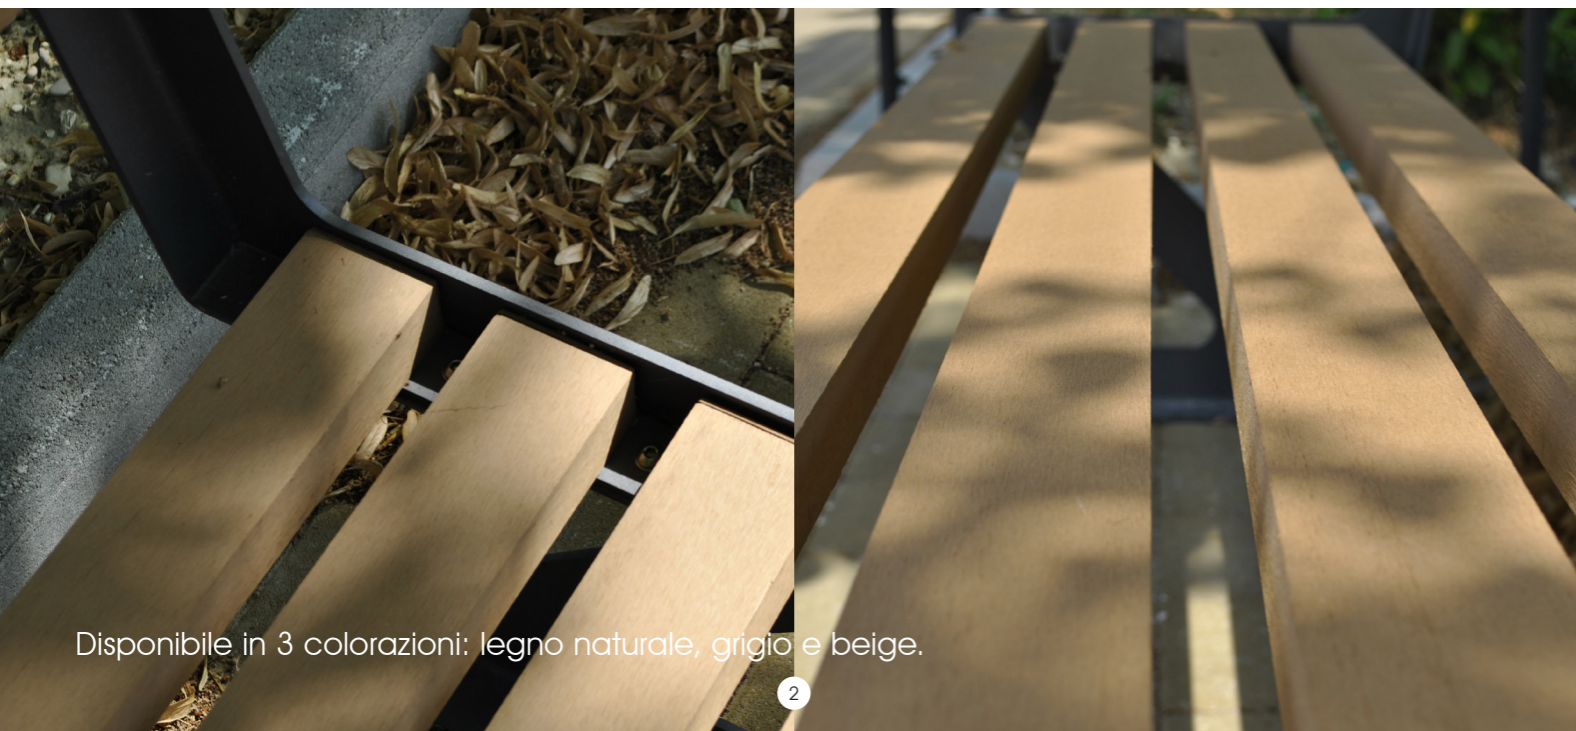

## Panchina UP

Design, resistenza e sostenibilità per gli spazi pubblici

La nostra nuova panchina "UP", un arredo urbano progettato per valorizzare gli spazi pubblici e migliorare la qualità della vita nelle nostre città. Questa panchina nasce dall'incontro tra funzionalità, design e resistenza, con l'obiettivo di offrire a cittadini e visitatori un elemento di comfort che si inserisce armoniosamente in diversi contesti quali:

Disponibile in 3 colorazioni: legno naturale, grigio e beige.

La panchina UP unisce solidità, comfort ed estetica.

Realizzata con struttura in acciaio zincato e doghe in WPC effetto legno, è progettata per durare nel tempo e rispettare i nuovi Criteri Ambientali Minimi (CAM).

## VANTAGGI

- Zero manutenzione: le doghe in WPC non richiedono trattamenti come il legno naturale.
- Durata nel tempo: materiali resistenti a sole, pioggia e gelo.
- Facile da montare: fissaggio rapido e sicuro a terra con tasselli.
- Design moderno e slanciato: linee essenziali che trasmettono leggerezza.
- Accessibile e inclusiva: schienale ergonomico, senza braccioli, adatta a tutti.

## CARATTERISTICHE TECNICHE

- Struttura in acciaio zincato verniciato a polvere.
- Doghe in WPC effetto legno disponibili in 3 colori: legno naturale, grigio e beige.
- Dimensioni: 180 x 60 x 43 cm (L x P x H seduta).
- Conforme ai nuovi CAM.